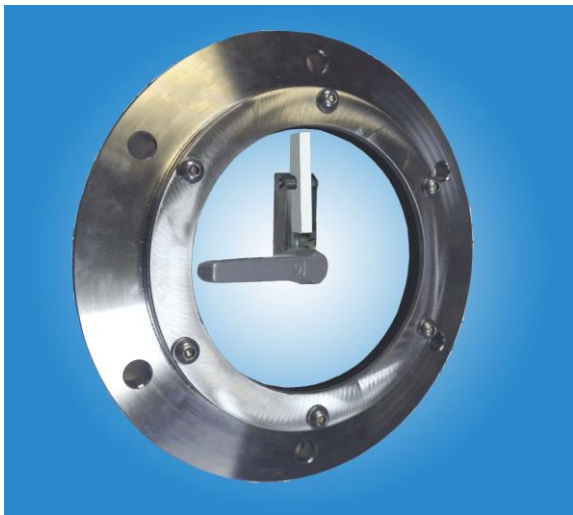

ワンタッチ点検口

コスト抑制を考えた
ワイパー付シリーズモデル。

ワイパー付点検口シリーズ

材質…SS400 [型番]
(黒色焼付塗装)

SOZ-TW130
SOZ-TW180
SOZ-TW300

材質…SUS304 [型番]

SOZ-SW130
SOZ-SW180
SOZ-SW300

形番	φ D1	φ D2	φ D3	フランジ取付ボルト		H1	H2	H3
				N-φ	ボルト			
SOZ-T(S)W130	118	228	196	6-14	M12	22.5	18	85
SOZ-T(S)W180	168	288	252	6-14	M12	22.5	18	85
SOZ-T(S)W300	286	400	370	8-14	M12	22.5	18	85

[外形寸法図]